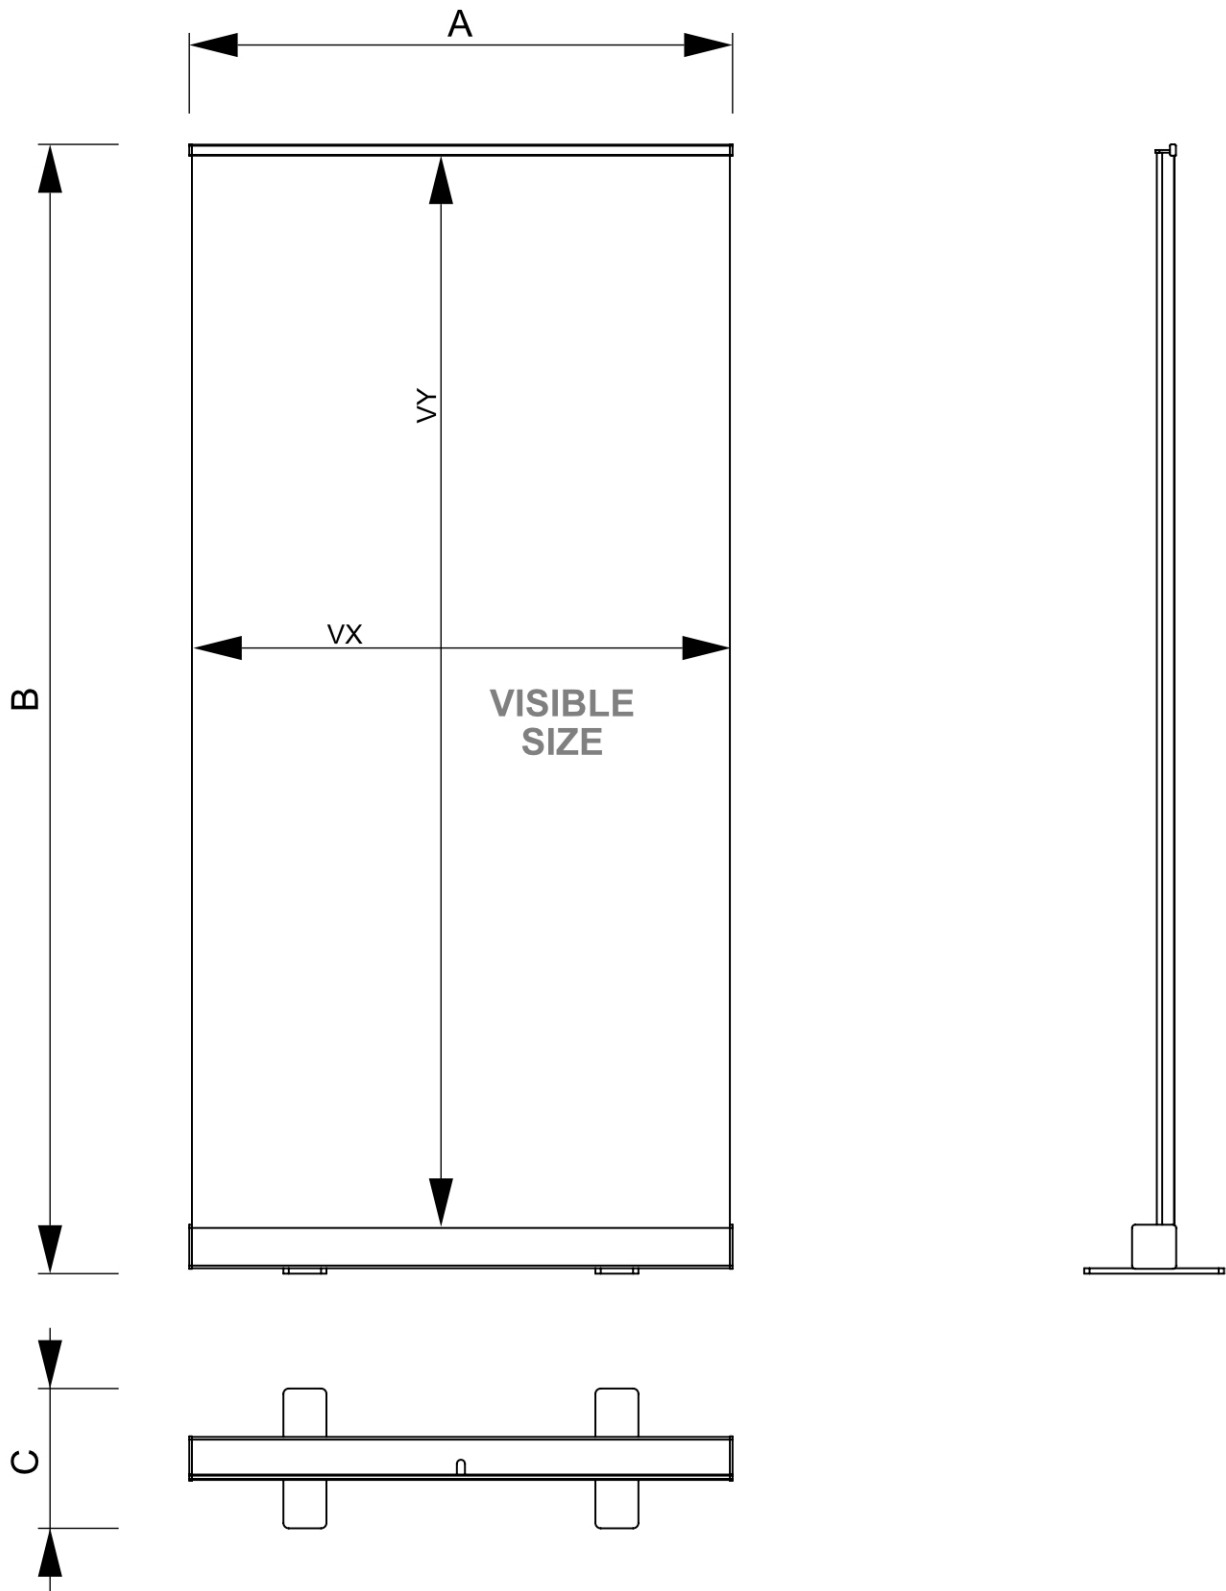

## Roll-Banner Plus 100 x 200 cm

RBPL100

- Roll-Banner Plus 100 x 200 cm 2 Nogi
- Najczęściej stosowana wysokość 200 cm
- Czarne plastikowe zaślepki boczne

## Roll-Banner Plus 100 x 200 cm

RBPL100

### PODSTAWOWE INFORMACJE

SKU	Sizes (mm) (A x B x C)	Format (mm)	Widoczny rozmiar (mm) (VXxVY)	Rozstaw otworów (mm) (XxY)
RBPL100	1020 x 2090 x 300	1000 x 2000 mm	1000 x 2000 mm	-

Orientacja	Weight (kg)
Pionowy	3,04